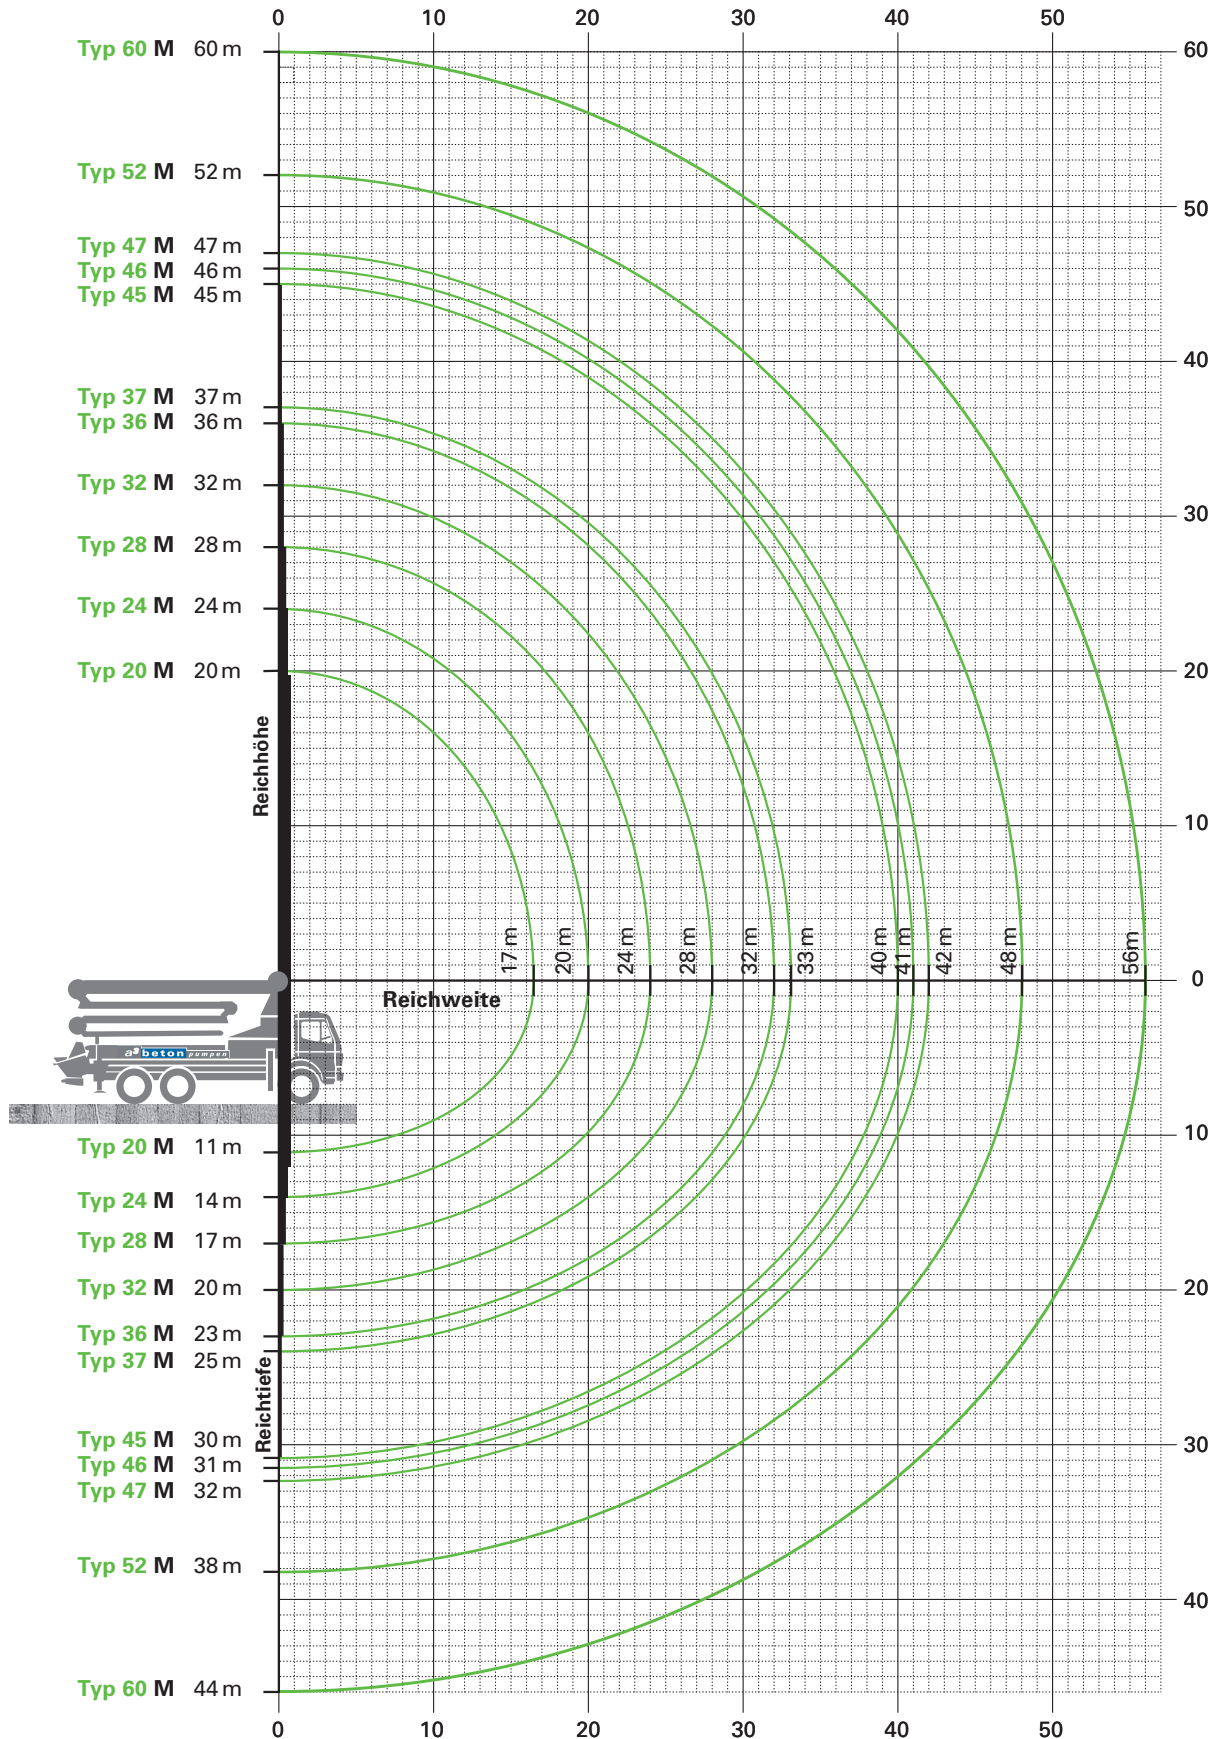

Reichweiten

Telefon 044 762 44 88 | agir.biz

Betonpumpenbestellung und -disposition

Fon 044 762 44 00 | dispo@a3betonpumpen.ch

Reichweiten

Betonpumpenbestellung und -disposition

Fon 044 762 44 00 | dispo@a3betonpumpen.ch

Unerreichte Reichweiten

Typ	Abstützdruck in t		Platzbedarf bei ausgefahrener Abstützung		
	vorne	hinten	vorne	hinten	Fahrzeu glänge
60 M	45,0t	45,0t	9,4 m	12,7 m	13,4 m
52 M	34,0t	35,0t	10,4 m	10,2 m	14,4 m
47 M	27,0t	27,0t	8,7 m	9,3 m	12,0 m
46 M	27,0t	27,0t	9,0 m	9,3 m	12,0 m
45 M	22,5t	22,5t	8,4 m	8,4 m	11,3 m
37 M	23,0t	23,0t	6,3 m	7,3 m	10,7 m
36 M	20,0t	20,0t	6,5 m	6,8 m	11,6 m
32 M	19,0t	13,5t	6,4 m	4,2 m	10,0 m
28 M	15,0t	11,5t	5,6 m	2,6 m	9,9 m
24 M	14,0t	9,5t	4,4 m	2,6 m	9,1 m
20 M	10,5t	7,0t	3,2 m	2,5 m	8,9 m

Bitte beachten Sie

Technische, organisatorische und persönliche Punkte sind zu berücksichtigen, um sicher und rationell arbeiten zu können.

Der Auftraggeber muss alle erforderlichen Vorkehrungen gemäss der Bauarbeitenverordnung für die Arbeitssicherheit von Dritten treffen. So hat er ab einer Absturzhöhe von drei Metern ein Gerüst zu erstellen. Der oberste Holm des Gerüsts muss die höchste Absturzkante um mind. 80cm überragen. Falls kein Gerüst erstellt werden kann, müssen geeignete Befestigungs-

punkte für eine Absturzsicherung montiert werden. Ab einer Absturzhöhe von zwei Metern sind Arbeitsgerüste und -bühnen mit einem Seitenschutz erforderlich. Zu den Sicherheitsvorkehrungen gehören auch Massnahmen zum Schutze von Passanten. Es ist vor allem zu beachten, dass der Auftraggeber bei einem Unfall mit in die Verantwortlichkeit gezogen werden kann.

Sicherheitsausbildung und -ausrüstung sind bei a³ Betonpumpen Pflicht: Die a³ Betonpumpen AG darf ihr Personal keinesfalls mit

Arbeiten betrauen, bei denen die Arbeitssicherheit nicht gewährleistet ist. In diesem Fall muss der Arbeitnehmer zwingend seinen Vorgesetzten informieren und darf mit den Arbeiten nicht beginnen. Auf jeder Baustelle ist ein Sicherheitsverantwortlicher bestimmt, der die Sicherheit prüft. Sämtliche Mitarbeiter der a³ sind mit den Sicherheitsbestimmungen vertraut und entsprechend ausgebildet.